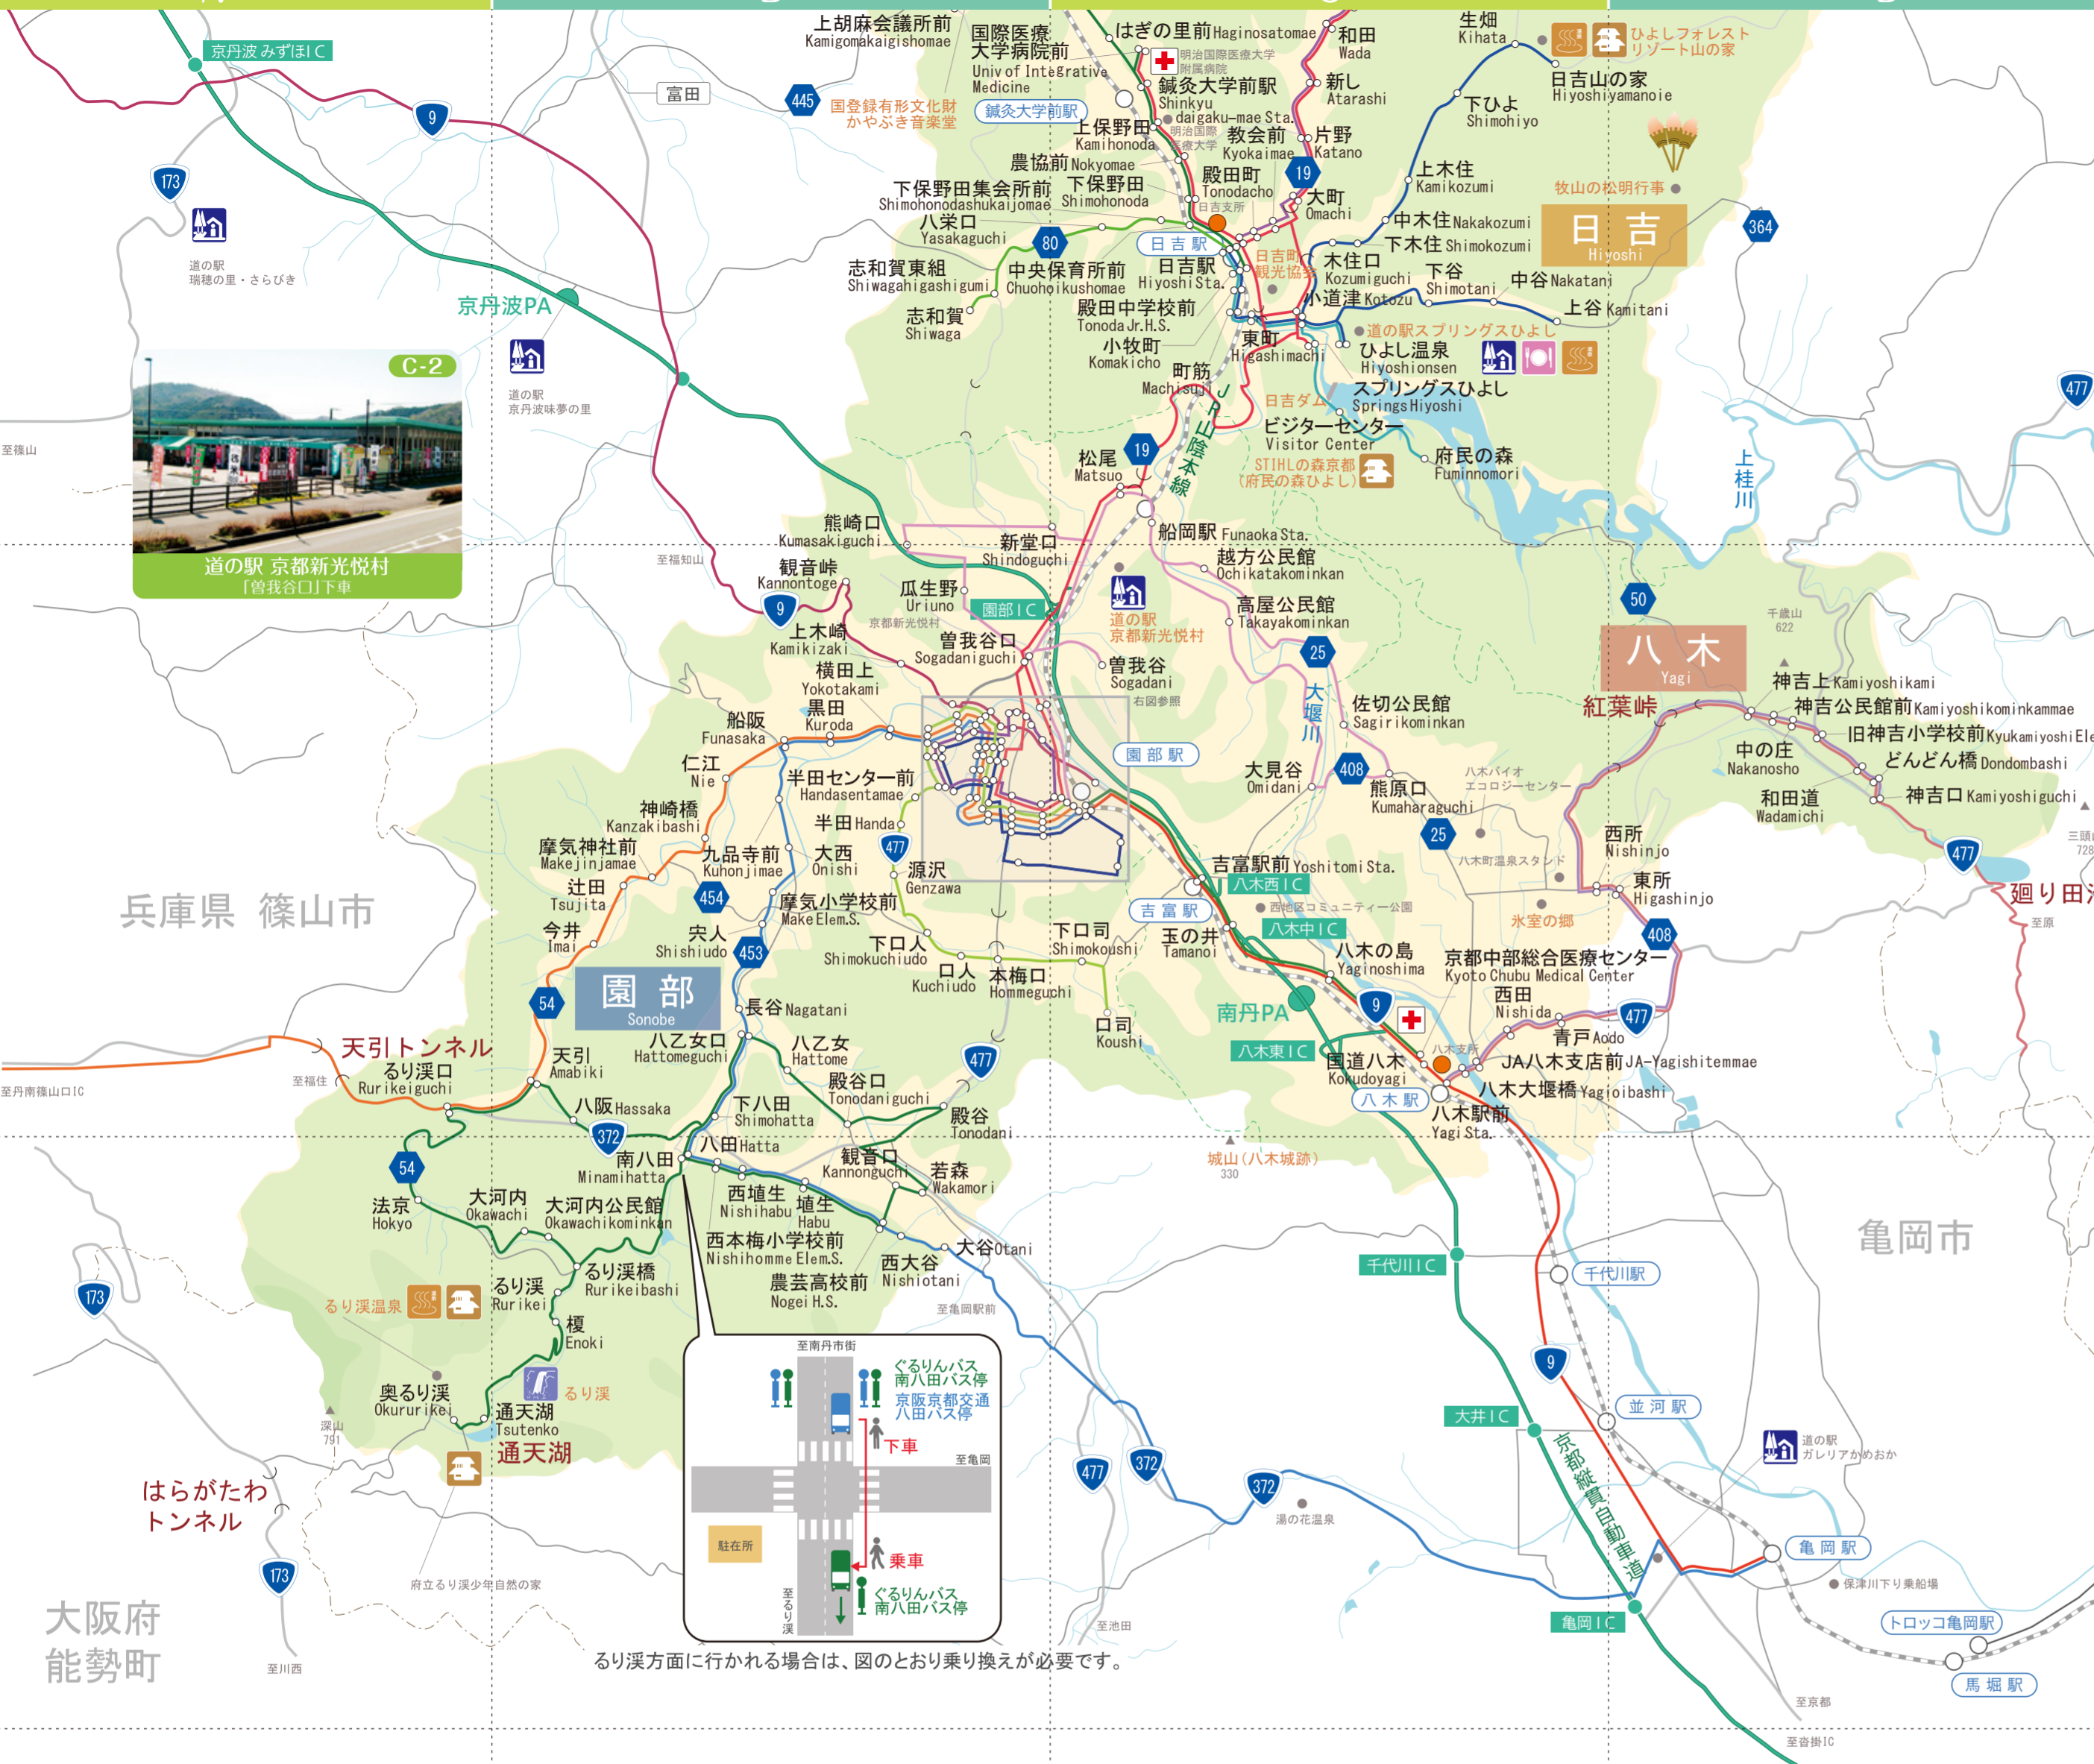

# 南・丹・市 路線バス 案内マップ

### 日吉・美山エリア

運行主体	路線名	路線凡例	運行経路(一部バス停省略)
南丹市営バス	美山園部線(平日)		園部駅西口⇨(木崎町)⇨(園部高校前)⇨(新道)⇨曾我谷口⇨松尾⇨日吉駅⇨殿田町⇨教会前⇨大町⇨片野⇨四ツ谷⇨下佐々江⇨(上佐々江)⇨宮脇⇨又林⇨内久保⇨北⇨知見⇨旧知井小学校前 *一部国際医療大学病院前で発着 *一部園部高校前・新道を經由 *一部上佐々江バス停を經由 *一部園部駅⇨宮脇⇨和泉ルートで運行
	美山園部線(日祝)		日吉駅⇨スプリングスひよし⇨殿田町⇨教会前⇨大町⇨四ツ谷⇨下佐々江⇨宮脇⇨又林⇨内久保⇨北⇨知見⇨(かやぶきの里)⇨知見口⇨自然文化村
	五ヶ荘線		日吉駅⇨殿田町⇨教会前⇨四ツ谷⇨下佐々江⇨佐々江⇨上佐々江
	世木線		日吉駅⇨殿田中学校前⇨小牧町⇨町筋⇨東町⇨小道津⇨木住口⇨木住⇨上木住⇨上木⇨下ひよ⇨生畑⇨日吉山の家⇨下谷⇨中谷⇨上谷
	胡麻線		日吉駅⇨下保野田⇨農協前⇨上保野田⇨鍼灸大学前駅⇨国際医療大学病院前⇨はぎの里⇨ユースランド前⇨東胡麻⇨中村⇨角本⇨胡麻駅⇨レイクサイド前⇨胡麻保育所前⇨胡麻郷小学校前⇨新町⇨上胡麻⇨木戸⇨広野球技場前⇨広野⇨日吉平⇨新町西⇨後野⇨陽光台⇨畑郷
	志和賀線		日吉駅⇨中央保育所前⇨八栄口⇨志和賀
	日吉ダム線		日吉駅⇨殿田中学校前(小牧町⇨町筋⇨東町)⇨小道津⇨ひよし温泉⇨スプリングスひよし(⇨ビジターセンター⇨府民の森) *一部東町⇨小牧町及び府民の森まで經由
	京北線(神楽坂経由)		和泉⇨美山支所前⇨宮脇⇨原⇨下佐々江⇨上佐々江⇨京北病院玄関口⇨京北病院前⇨下中⇨周山
	京北線(安掛経由)		和泉⇨美山支所前⇨宮脇⇨又林⇨安掛⇨深見⇨京北病院前
	鶴ヶ岡線		和泉⇨棚⇨鶴ヶ岡⇨中風寺⇨洞
福居線		和泉⇨棚⇨鶴ヶ岡⇨脇⇨熊壁⇨丹波福居	
大野線		和知⇨長瀬⇨大野ダム⇨榎原⇨脇谷⇨(川谷)⇨大野⇨萱野橋⇨和泉下⇨和泉(⇨宮脇) *一部川谷を經由 *日祝のみ、宮脇バス停発着	
知井線		和泉⇨美山支所前⇨宮脇⇨又林⇨安掛⇨内久保⇨北⇨知見口⇨旧知井小学校前	
佐々里・芦生線		旧知井小学校前⇨出合⇨芦生⇨佐々里 *一部芦生までの運行	
河内谷線		旧知井小学校前⇨河内谷	
知見線		旧知井小学校前⇨辻見⇨大泊⇨知見	

※実際の運行ルートは、直近の時刻表でご確認ください

# 園部・八木エリア

兵庫県 篠山市

大阪府 能勢町

るり溪方面に行かれる場合は、図のとおり乗り換えが必要です。

※実際の運行ルートは、直近の時刻表でご確認ください

運行主体	路線名	路線凡例	運行経路
ぐるりんバス	市街地循環線①	—	園部駅西口⇨大学校前⇨栄町⇨城南町⇨小桜町⇨半田口⇨横田中⇨横田⇨河原町⇨園部大橋⇨上本町⇨本町⇨新道⇨新町橋⇨カトリック前⇨園部駅西口
	市街地循環線②	—	園部駅西口⇨平成台⇨大峠⇨小山西町⇨栄町⇨城南町⇨小桜町⇨半田口⇨横田中⇨横田⇨河原町⇨園部大橋⇨市役所前⇨図書館前⇨小桜町⇨城南町⇨栄町⇨大学校前⇨園部駅西口
	摩気・園部東部線①	—	園部駅西口⇨大学校前⇨栄町⇨城南町⇨小桜町⇨図書館前⇨市役所前⇨園部大橋⇨河原町⇨横田中⇨横田⇨半田センター前⇨半田⇨源沢⇨下口人⇨口人⇨本梅口⇨下口司⇨口司
	摩気・園部東部線②	—	園部駅西口⇨木崎町⇨曾我谷口⇨瓜生野⇨熊崎口⇨新堂口⇨松尾⇨船岡駅⇨高屋公民館⇨大見谷⇨熊原口⇨佐切公民館⇨越方公民館⇨船岡駅
	西本梅スクール・癒しの森線	—	(奥るり溪)⇨(通天湖)⇨榎⇨るり溪⇨るり溪橋⇨大河内公民館⇨大河内⇨法京⇨るり溪⇨天引⇨八阪⇨南八田⇨西小前⇨西植生⇨植生⇨農芸高校前⇨観音口⇨若森⇨殿谷⇨殿谷⇨八乙女⇨八乙女⇨南八田