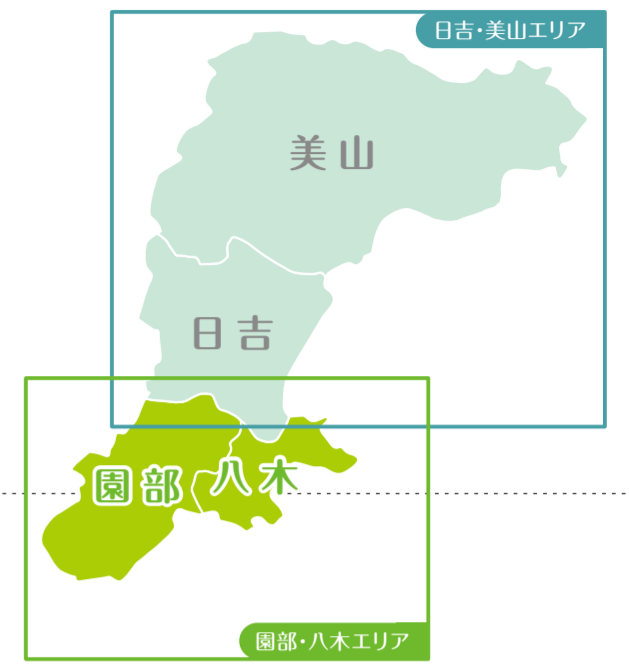

園部・八木エリア

兵庫県 篠山市

大阪府 能勢町