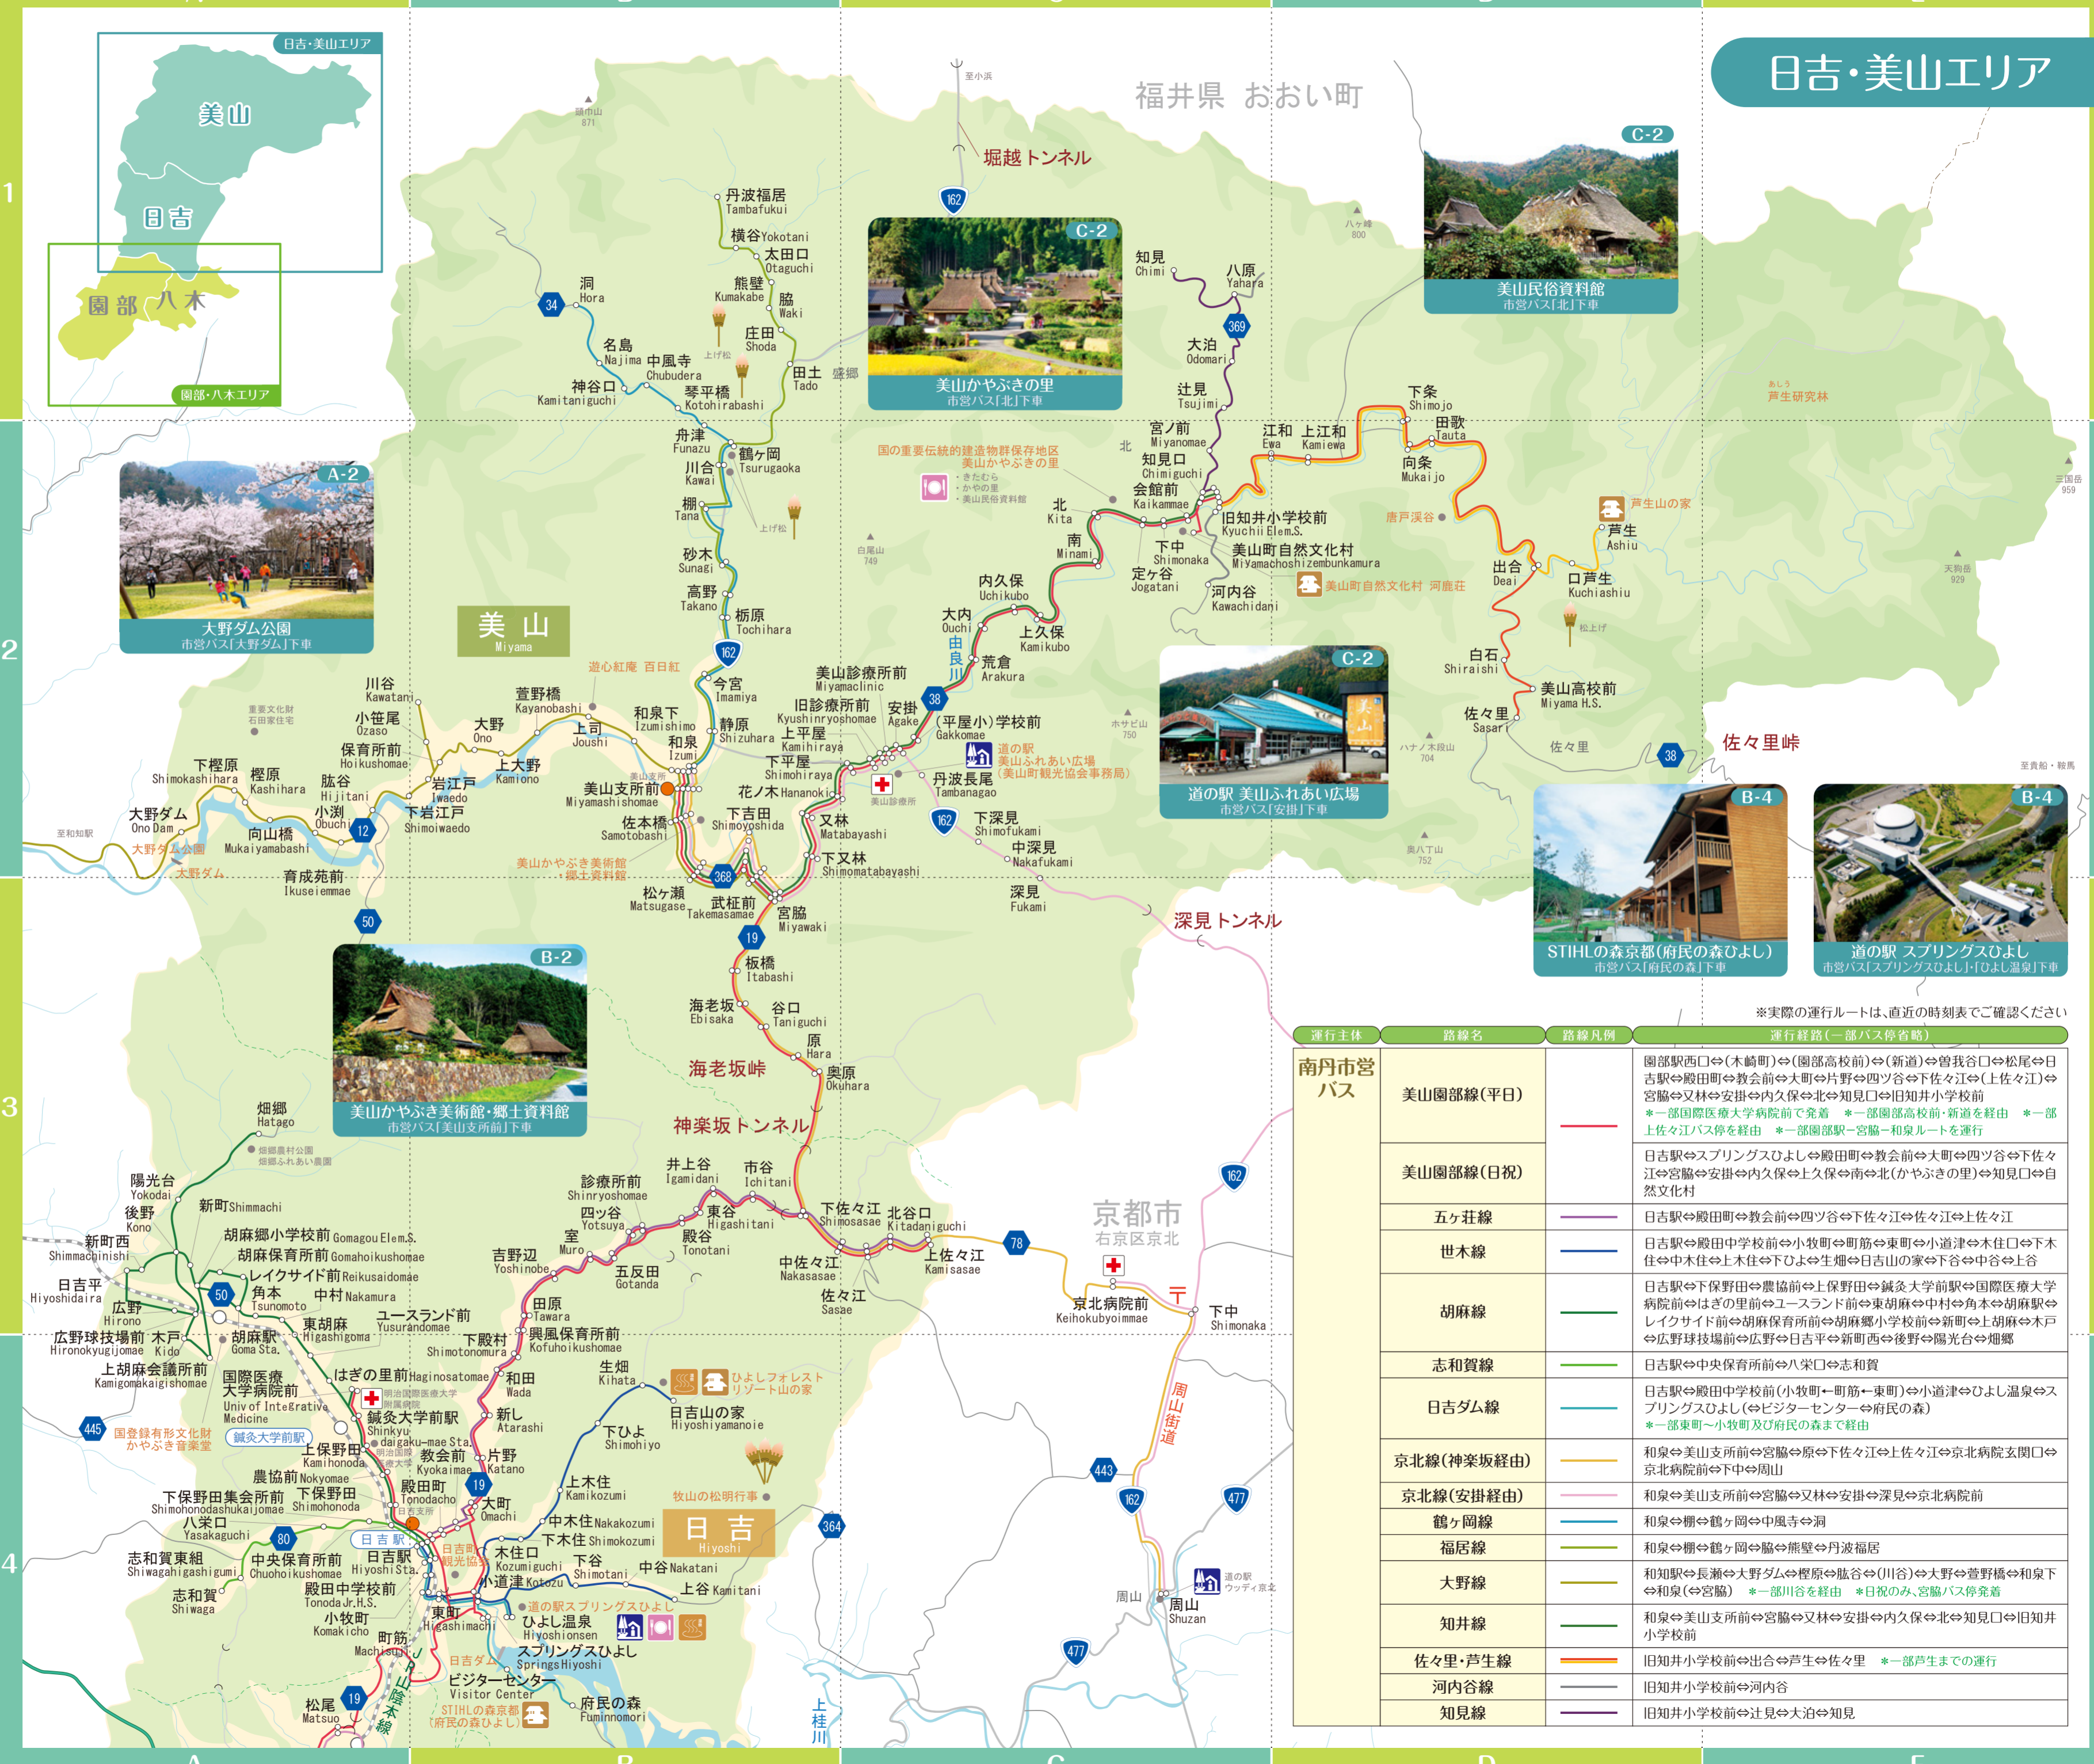

# 南・丹・市 路線バス 案内マップ

### 日吉・美山エリア

運行主体	路線名	路線凡例	運行経路(一部バス停省略)
南丹市営バス	美山園部線(平日)		園部駅西口⇨(木崎町)⇨(園部高校前)⇨(新道)⇨曾我谷口⇨松尾⇨日吉駅⇨殿田町⇨教会前⇨大町⇨片野⇨四ツ谷⇨下佐々江⇨(上佐々江)⇨宮脇⇨又林⇨内久保⇨北⇨知見⇨旧知井小学校前 *一部国際医療大学病院前で発着 *一部園部高校前・新道を經由 *一部上佐々江バス停を經由 *一部園部駅⇨宮脇⇨和泉ルートで運行
	美山園部線(日祝)		日吉駅⇨スプリングスひよし⇨殿田町⇨教会前⇨大町⇨四ツ谷⇨下佐々江⇨宮脇⇨又林⇨内久保⇨北⇨知見⇨(かやぶきの里)⇨知見口⇨自然文化村
	五ヶ荘線		日吉駅⇨殿田町⇨教会前⇨四ツ谷⇨下佐々江⇨佐々江⇨上佐々江
	世木線		日吉駅⇨殿田中学校前⇨小牧町⇨町筋⇨東町⇨小道津⇨木住口⇨木住⇨上木住⇨上木⇨下ひよ⇨生畑⇨日吉山の家⇨下谷⇨中谷⇨上谷
	胡麻線		日吉駅⇨下保野田⇨農協前⇨上保野田⇨鍼灸大学前駅⇨国際医療大学病院前⇨はぎの里⇨ユースランド前⇨東胡麻⇨中村⇨角本⇨胡麻駅⇨レイクサイド前⇨胡麻保育所前⇨胡麻郷小学校前⇨新町⇨上胡麻⇨木戸⇨広野球技場前⇨広野⇨日吉平⇨新町西⇨後野⇨陽光台⇨畑郷
	志和賀線		日吉駅⇨中央保育所前⇨八栄口⇨志和賀
	日吉ダム線		日吉駅⇨殿田中学校前(小牧町⇨町筋⇨東町)⇨小道津⇨ひよし温泉⇨スプリングスひよし(⇨ビジターセンター⇨府民の森) *一部東町⇨小牧町及び府民の森まで經由
	京北線(神楽坂経由)		和泉⇨美山支所前⇨宮脇⇨原⇨下佐々江⇨上佐々江⇨京北病院玄関口⇨京北病院前⇨下中⇨周山
	京北線(安掛経由)		和泉⇨美山支所前⇨宮脇⇨又林⇨安掛⇨深見⇨京北病院前
	鶴ヶ岡線		和泉⇨棚⇨鶴ヶ岡⇨中風寺⇨洞
福居線		和泉⇨棚⇨鶴ヶ岡⇨脇⇨熊壁⇨丹波福居	
大野線		和知⇨長瀬⇨大野ダム⇨榎原⇨脇谷⇨(川谷)⇨大野⇨萱野橋⇨和泉下⇨和泉(⇨宮脇) *一部川谷を經由 *日祝のみ、宮脇バス停発着	
知井線		和泉⇨美山支所前⇨宮脇⇨又林⇨安掛⇨内久保⇨北⇨知見口⇨旧知井小学校前	
佐々里・芦生線		旧知井小学校前⇨出合⇨芦生⇨佐々里 *一部芦生までの運行	
河内谷線		旧知井小学校前⇨河内谷	
知見線		旧知井小学校前⇨辻見⇨大泊⇨知見	

※実際の運行ルートは、直近の時刻表でご確認ください

運行主体	路線名	路線凡例	運行経路 (一部バス停省略)
京阪京都交通	八田線	—	園部駅西口⇨園部高校前⇨南丹市役所前⇨園部大橋⇨横田⇨船阪⇨八乙女⇨八田⇨増生⇨大谷⇨~~~~⇨亀岡駅前
	園篠線	—	園部駅西口⇨園部高校前⇨南丹市役所前⇨園部大橋⇨横田⇨船阪⇨仁江⇨摩気神社前⇨天引⇨るり溪⇨川原⇨福住
	園部八木線	—	園部駅西口⇨吉富駅前⇨玉の井⇨八木の島⇨京都中部総合医療センター
	国道線	—	園部駅西口⇨八木駅前⇨千代川駅前⇨亀岡駅前
	神吉線	—	八木駅前⇨JA八木支店前⇨郷の口⇨神吉公民館前⇨神吉口
原神吉線	—	八木駅前⇨JA八木支店前⇨郷の口⇨神吉公民館前⇨神吉口⇨越畑⇨原	