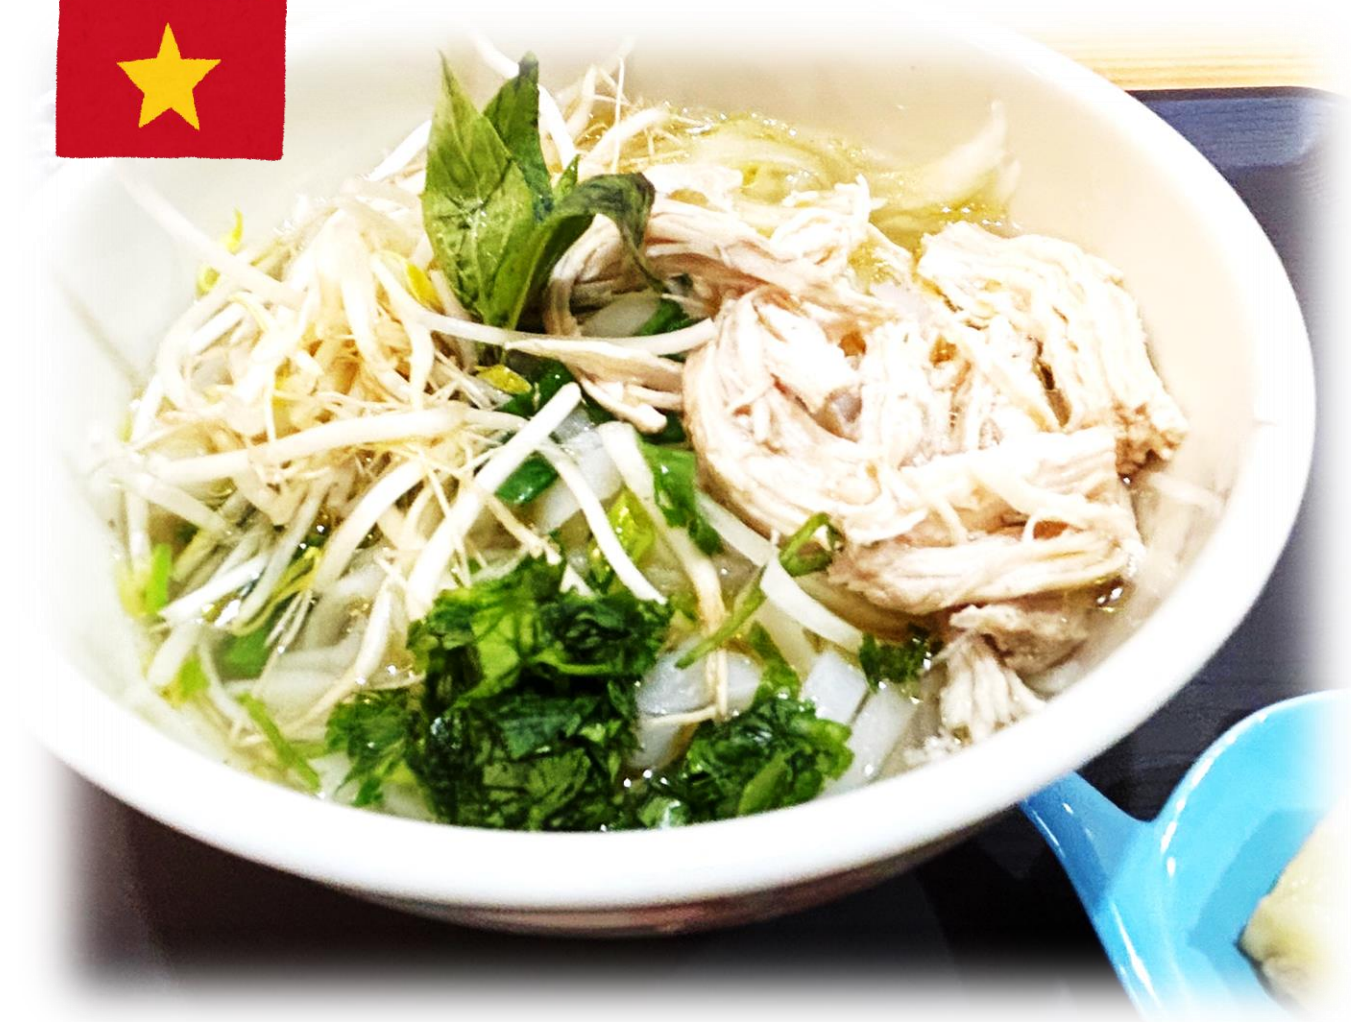

つながる\*せかい

2024.9.1 (日) 10:30~14:00 ころ

ベトナム食堂

CAFE VIỆT NAM

【メニュー】

牛肉のフォー Phở Bò	800円
鶏肉のフォー Phở gà	600円
ベトナムスイーツ・かき氷	各300円
ベトナムコーヒ cà phê	200円
ベトナム蓮茶 trà hoa sen	200円
ジュース	200円

UZUMAKI カフェ

南丹市園部町宮町6 1